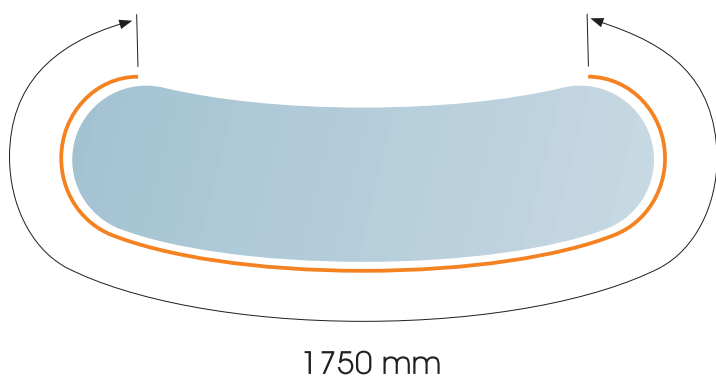

EXPAND PodiumCase

Grafický manuál

U všetkých rastrových formátov je potrebné rozlíšenie min. 80 dpi pri konečnej veľkosti tlačeneho motívu, čo znamená napríklad 320 dpi pri zmenšení 1:4.

U vektorových formátov je potrebné previesť všetky písmo do kriviek. Grafické návrhy je potrebné pripraviť s presahmi na každej strane.

Farebný režim:

Všetky podklady je potrebné dodať vo farebnom režime CMYK.

	grafický panel	podklady
	1750 x 850	1770 x 870