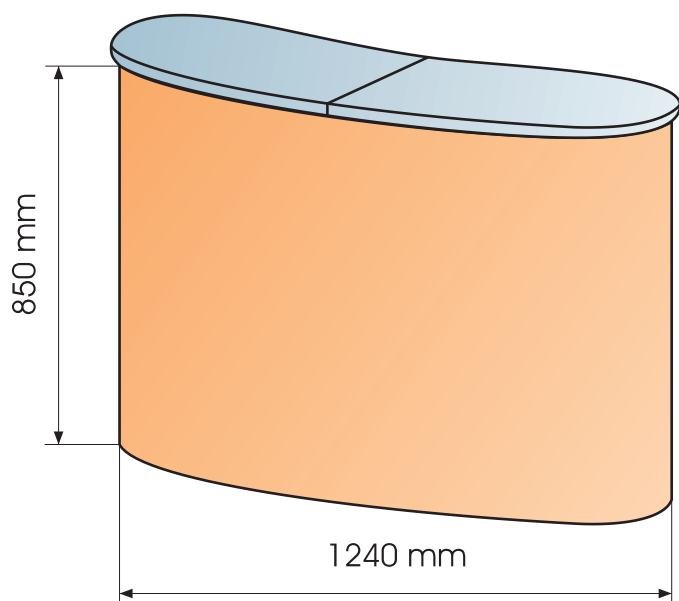

EXPAND PodiumCase

Grafický manuál

U všetkých rastrových formátov je potrebné rozlíšenie min. 80 dpi pri konečnej veľkosti tlačeneho motívu, čo znamená napríklad 320 dpi pri zmenšení 1:4.

U vektorových formátov je potrebné previesť všetky písmo do kriviek. Grafické návrhy je potrebné pripraviť s presahmi na každej strane.

Farebný režim:

Všetky podklady je potrebné dodať vo farebnom režime CMYK.

	grafický panel	podklady
	1750 x 850	1770 x 870